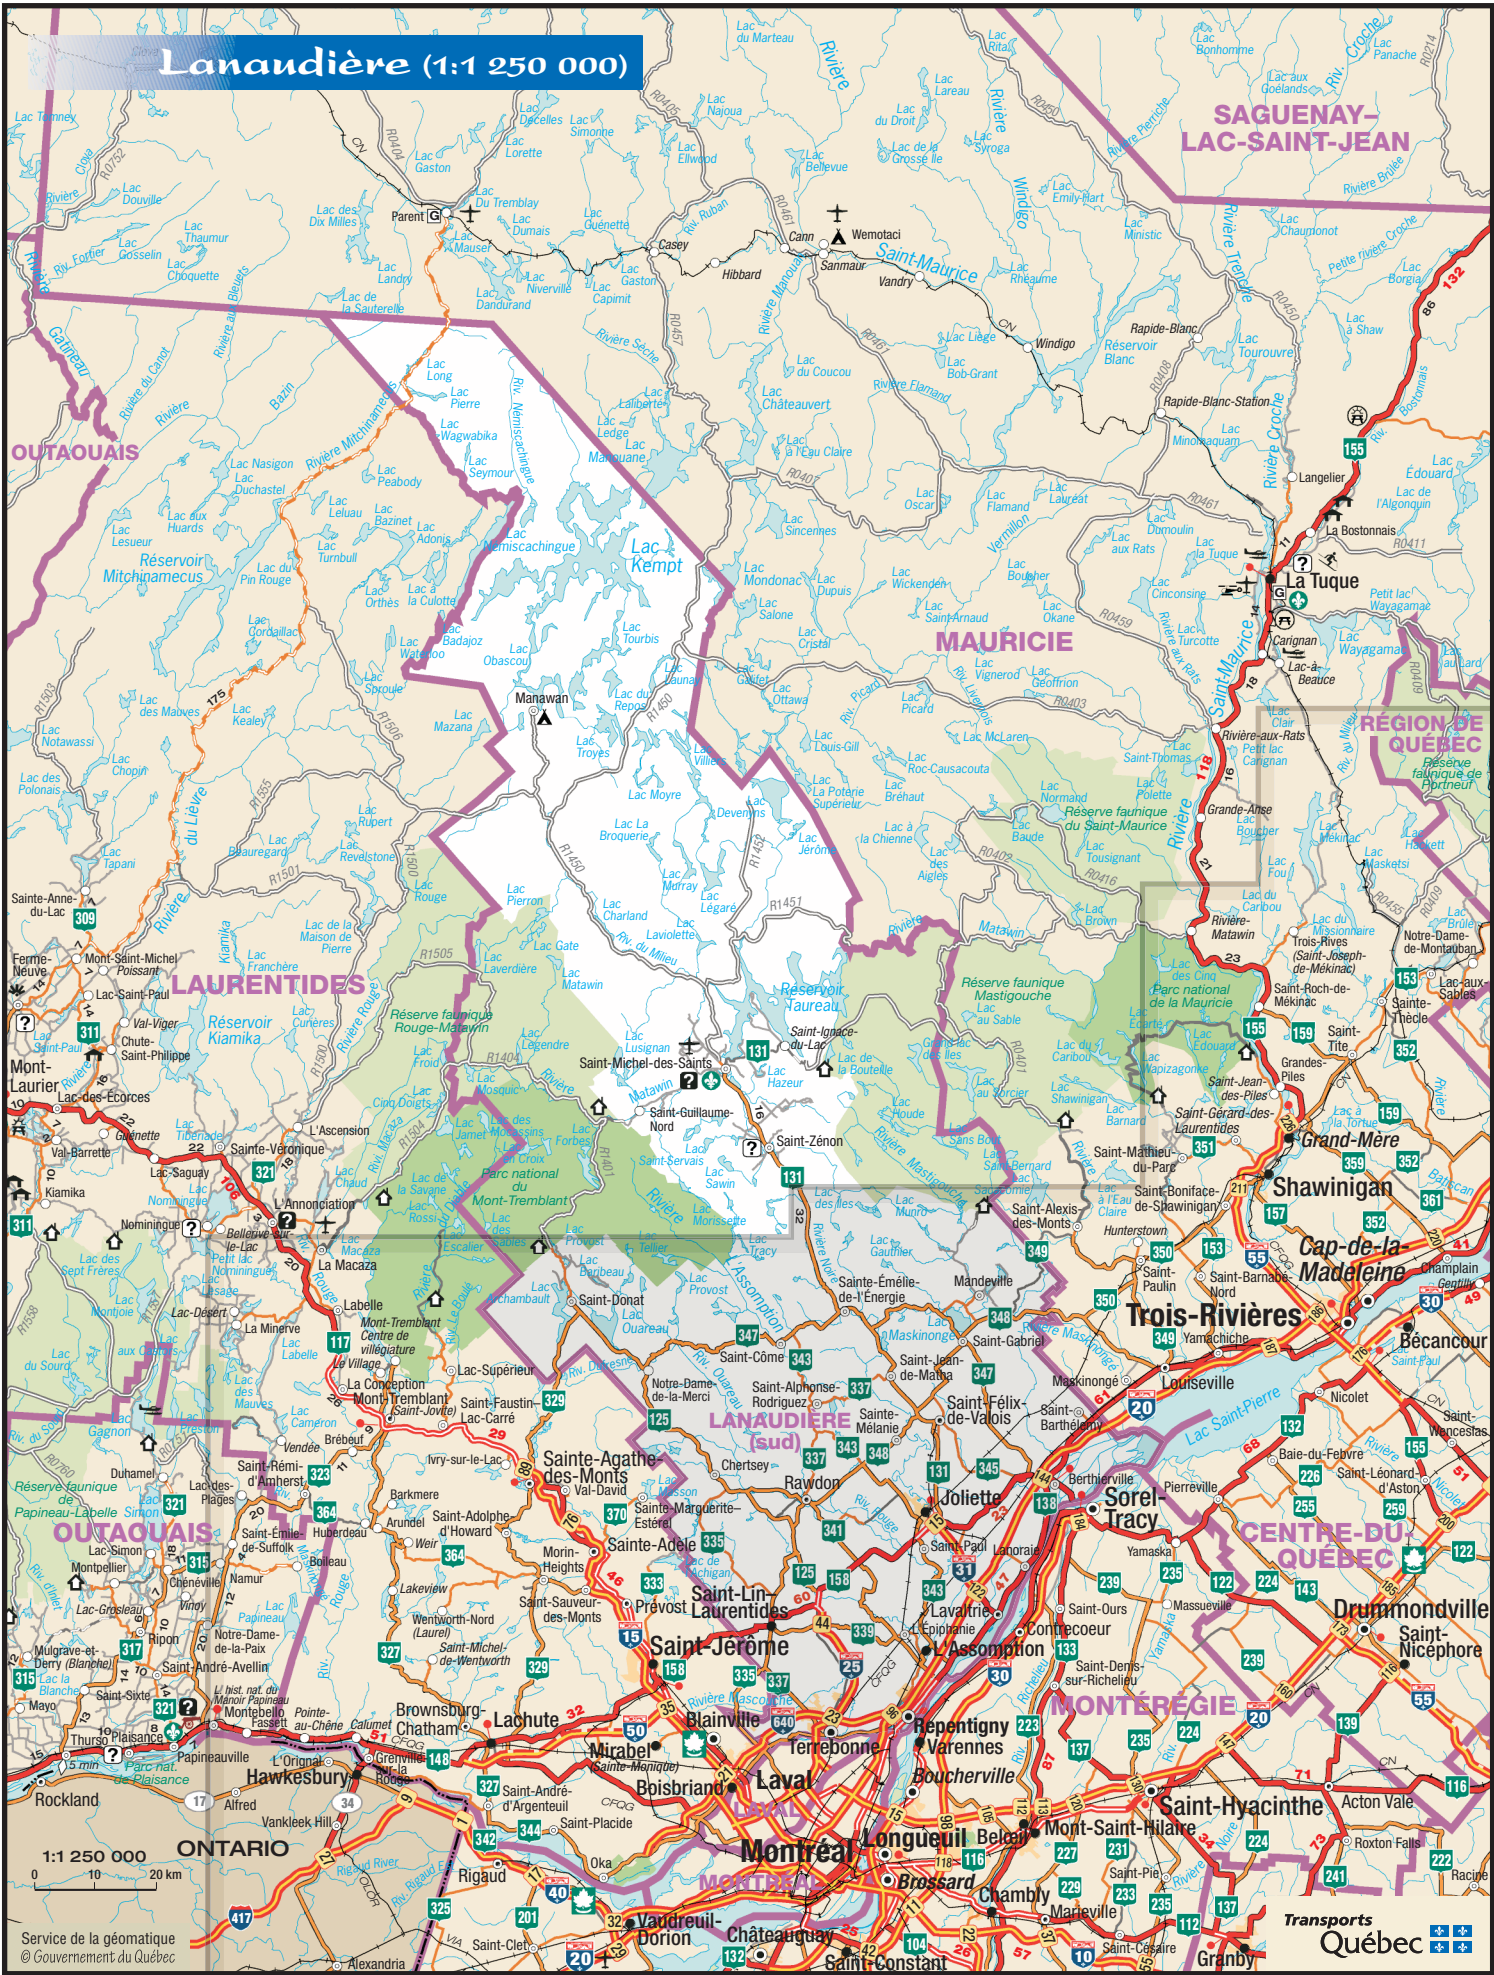

Lanaudière (1:1 250 000)

1:1 250 000
0 10 20 km
Service de la géomatique
© Gouvernement du Québec

Transports
Québec